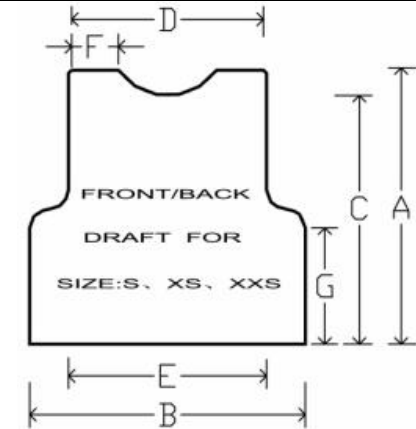

ARMASURE

STANDARD SIZES

	A	B	C	D	E	F	G	H	I	J	K	L	M	N
M	436	438	367	316	350	80	215	432	425	423	314	210	80	337
L	436	470	367	316	350	80	200	434	450	423	315	195	80	345
XL	440	530	370	320	360	80	180	440	490	430	320	180	80	360
XXL	440	570	370	320	360	80	160	440	500	430	325	170	80	360
XXXL	444	610	373	324	370	80	160	444	530	434	330	170	80	370
XXXXL	444	650	373	324	370	80	160	444	560	434	330	170	80	370
S	390	454	356	340	340	75	180							
XS	385	440	350	325	323	75	170							
XXS	360	420	350	300	300	50	160							

Above dimensions in millimetres (mm)

Protection Area	
XXS	0.25M ²
XS	0.28M ²
S	0.30M ²
M	0.32M ²
L	0.34M ²
XL	0.36M ²
XXL	0.38M ²
XXXL	0.40M ²
XXXXL	0.42M ²