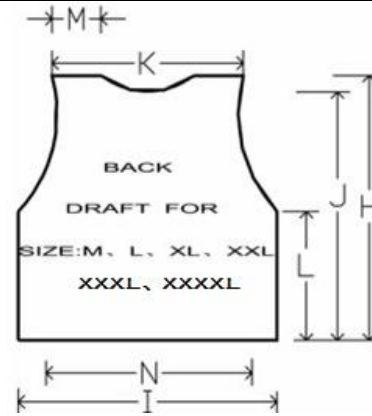

ARMASURE

STANDARD SIZES

	A	B	C	D	E	F	G	H	I	J	K	L	M	N
M	436	438	367	316	350	80	215	432	425	423	314	210	80	337
L	436	470	367	316	350	80	200	434	450	423	315	195	80	345
XL	440	530	370	320	360	80	180	440	490	430	320	180	80	360
XXL	440	570	370	320	360	80	160	440	500	430	325	170	80	360
XXXL	444	610	373	324	370	80	160	444	530	434	330	170	80	370
XXXXL	444	650	373	324	370	80	160	444	560	434	330	170	80	370
S	390	454	356	340	340	75	180							
XS	385	440	350	325	323	75	170							
XXS	360	420	350	300	300	50	160							

Above dimensions in millimetres (mm)

Protection Area	
XXS	0.25M ²
XS	0.28M ²
S	0.30M ²
M	0.32M ²
L	0.34M ²
XL	0.36M ²
XXL	0.38M ²
XXXL	0.40M ²
XXXXL	0.42M ²