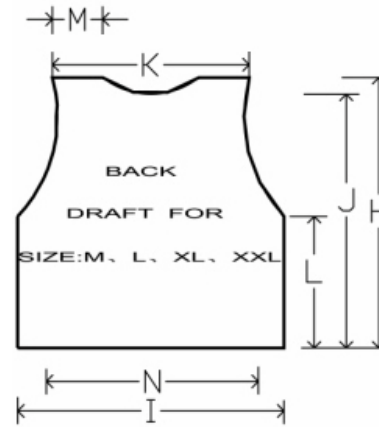

## STANDARD SIZES

	A	B	C	D	E	F	G	H	I	J	K	L	M	N
M	436	438	367	316	350	80	215	432	425	423	314	210	80	337
L	436	470	367	316	350	80	200	434	450	423	315	195	80	345
XL	440	530	370	320	360	80	180	440	490	430	320	180	80	360
XXL	440	570	370	320	360	80	160	440	500	430	325	170	80	360
S	390	454	356	340	340	75	180							
XS	385	440	350	325	323	75	170							
XXS	360	420	350	300	300	50	160							

Protection Area	
XXS	0.25M <sup>2</sup>
XS	0.28M <sup>2</sup>
S	0.30M <sup>2</sup>
M	0.32M <sup>2</sup>
L	0.34M <sup>2</sup>
XL	0.36M <sup>2</sup>
XXL	0.38M <sup>2</sup>

\* Above dimensions in millimetres (mm)