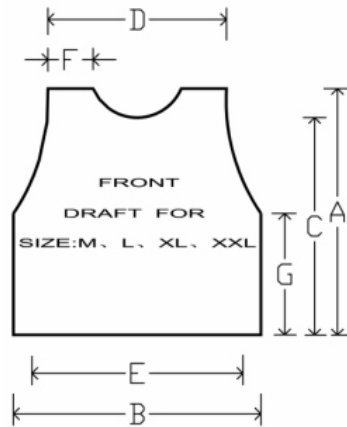

# ARMASURE

## STANDARD SIZES

	A	B	C	D	E	F	G	H	I	J	K	L	M	N
M	436	438	367	316	350	80	215	432	425	423	314	210	80	337
L	436	470	367	316	350	80	200	434	450	423	315	195	80	345
XL	440	530	370	320	360	80	180	440	490	430	320	180	80	360
XXL	440	570	370	320	360	80	160	440	500	430	325	170	80	360
S	390	454	356	340	340	75	180							
XS	385	440	350	325	323	75	170							
XXS	360	420	350	300	300	50	160							

Protection Area	
XXS	0.25M <sup>2</sup>
XS	0.28M <sup>2</sup>
S	0.30M <sup>2</sup>
M	0.32M <sup>2</sup>
L	0.34M <sup>2</sup>
XL	0.36M <sup>2</sup>
XXL	0.38M <sup>2</sup>

\* Above dimensions in millimetres (mm)